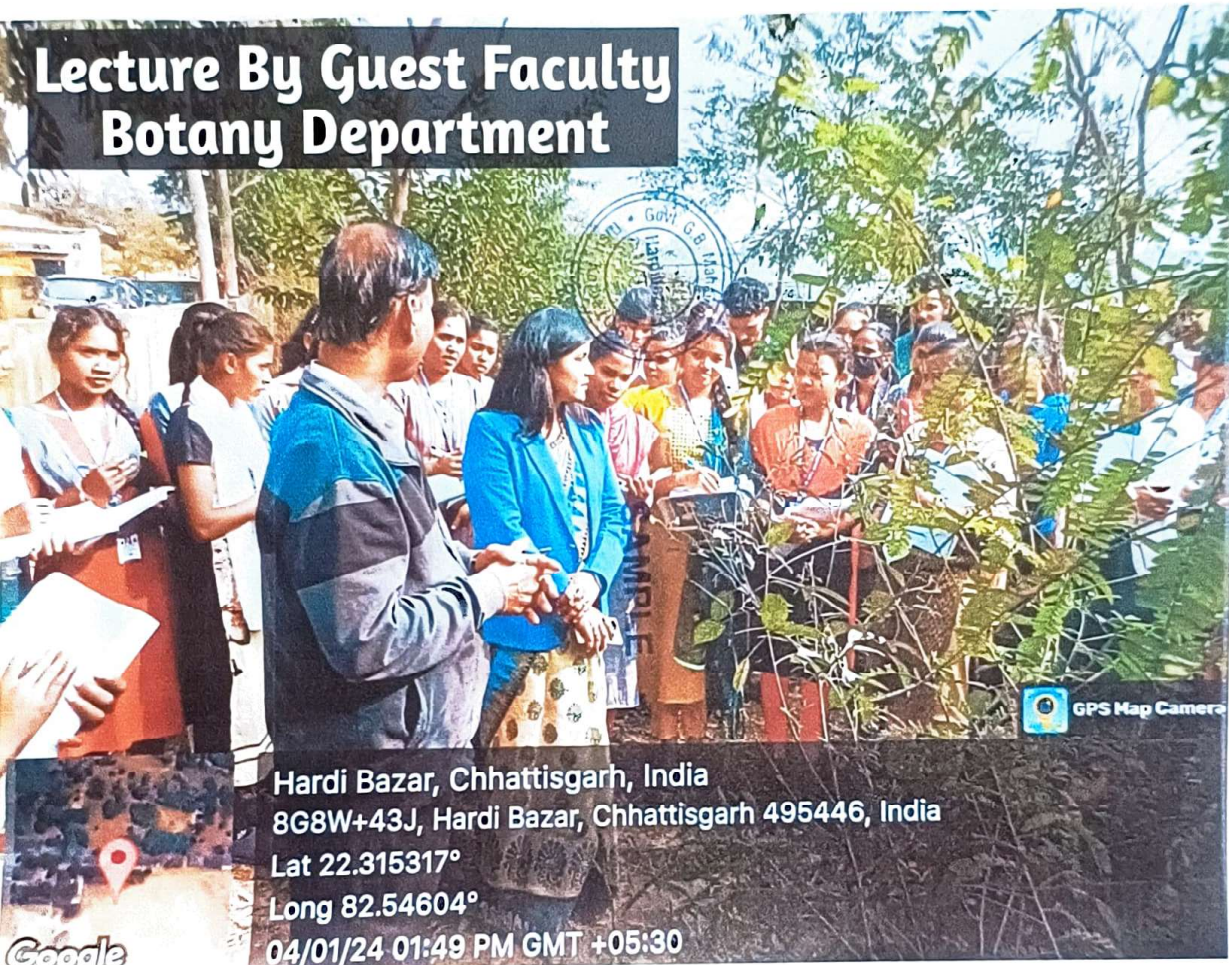

Lecture By Guest Faculty Botany Department

Hardi Bazar, Chhattisgarh, India
8G8W+43J, Hardi Bazar, Chhattisgarh 495446, India
Lat 22.315317°
Long 82.54604°
04/01/24 01:49 PM GMT +05:30

PRINCIPAL
Govt. Gramya Bharati College
Hardi Bazar Distt.- Korba | C G